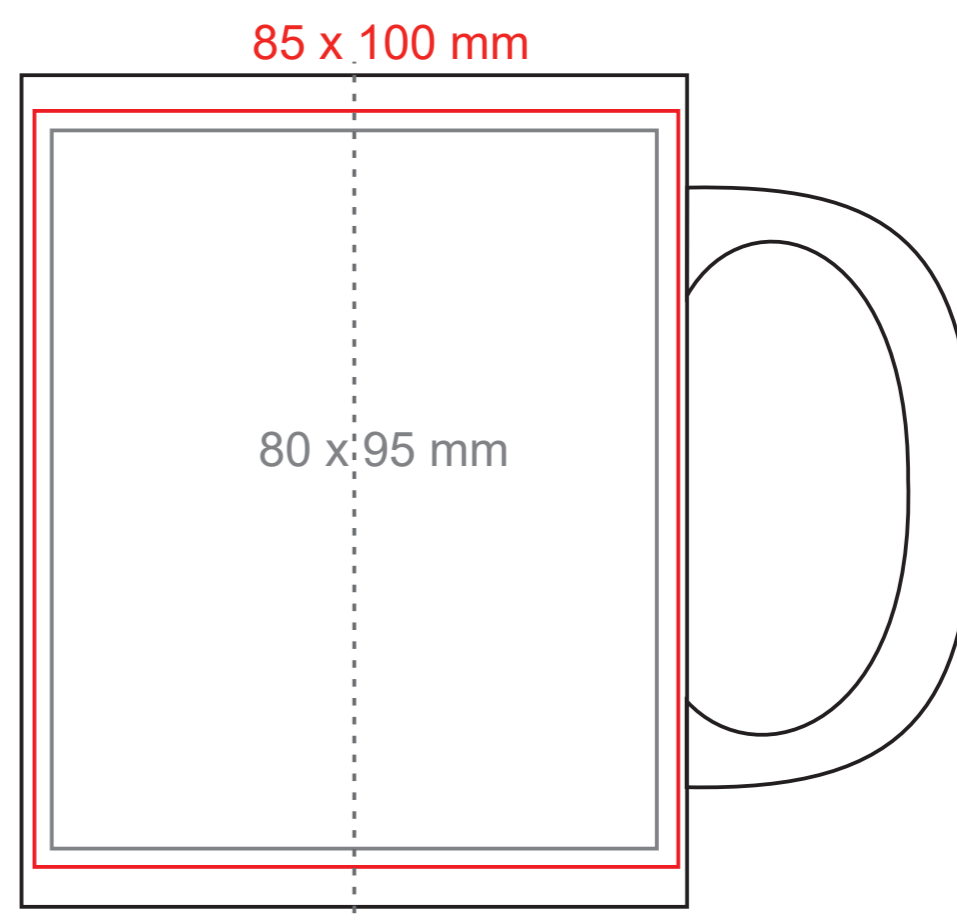

Tomek Big

420 ml / h: 110 mm / Ø 88 mm

Nadruk na uchu	- 60 x 10 mm
Nadruk wewnątrz na ściance	- 50 x 20 mm
Nadruk wewnątrz na dnie	- Ø 35 mm
Nadruk od spodu	- Ø 60 mm

*W przypadku projektów dla kalkomanii wybiegających poza standardową powierzchnię nadruku prosimy o kontakt z działem handlowym.