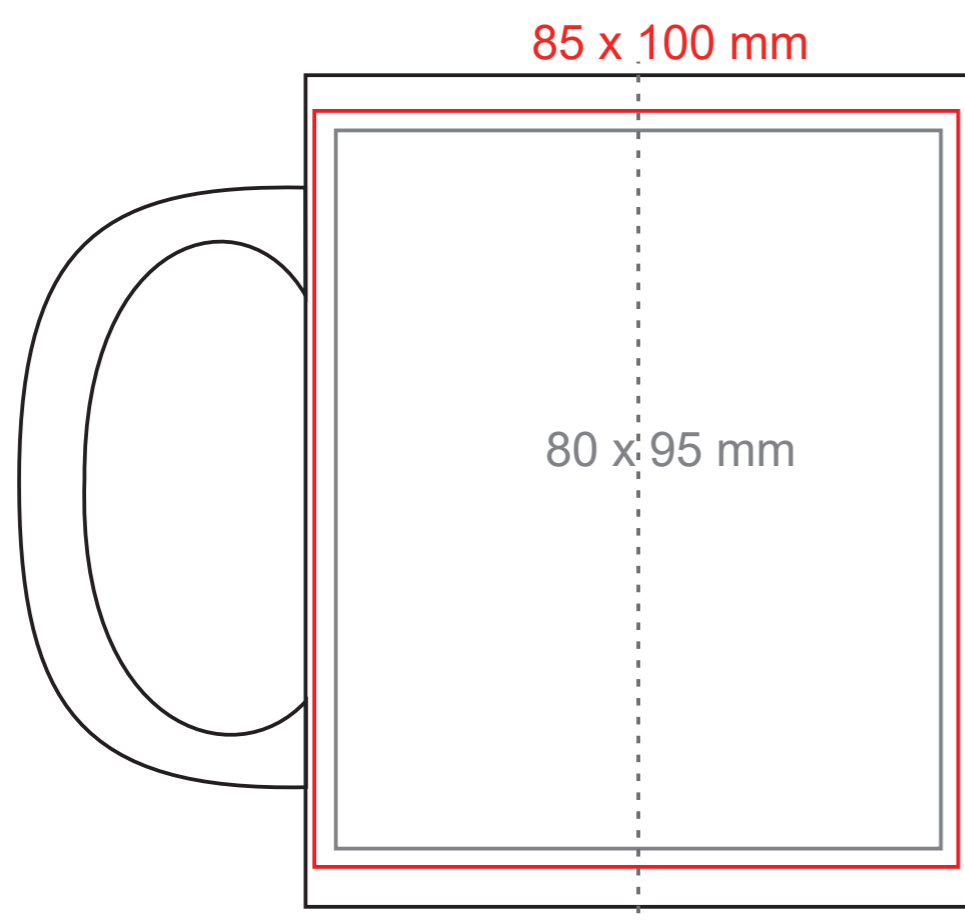

Tomek Big

420 ml / h: 110 mm / Ø 88 mm

Nadruk na uchu	- 60 x 10 mm
Nadruk wewnątrz na ściance	- 50 x 20 mm
Nadruk wewnątrz na dnie	- Ø 35 mm
Nadruk od spodu	- Ø 60 mm

*W przypadku projektów dla kalkomanii wybiegających poza standardową powierzchnię nadruku prosimy o kontakt z działem handlowym.