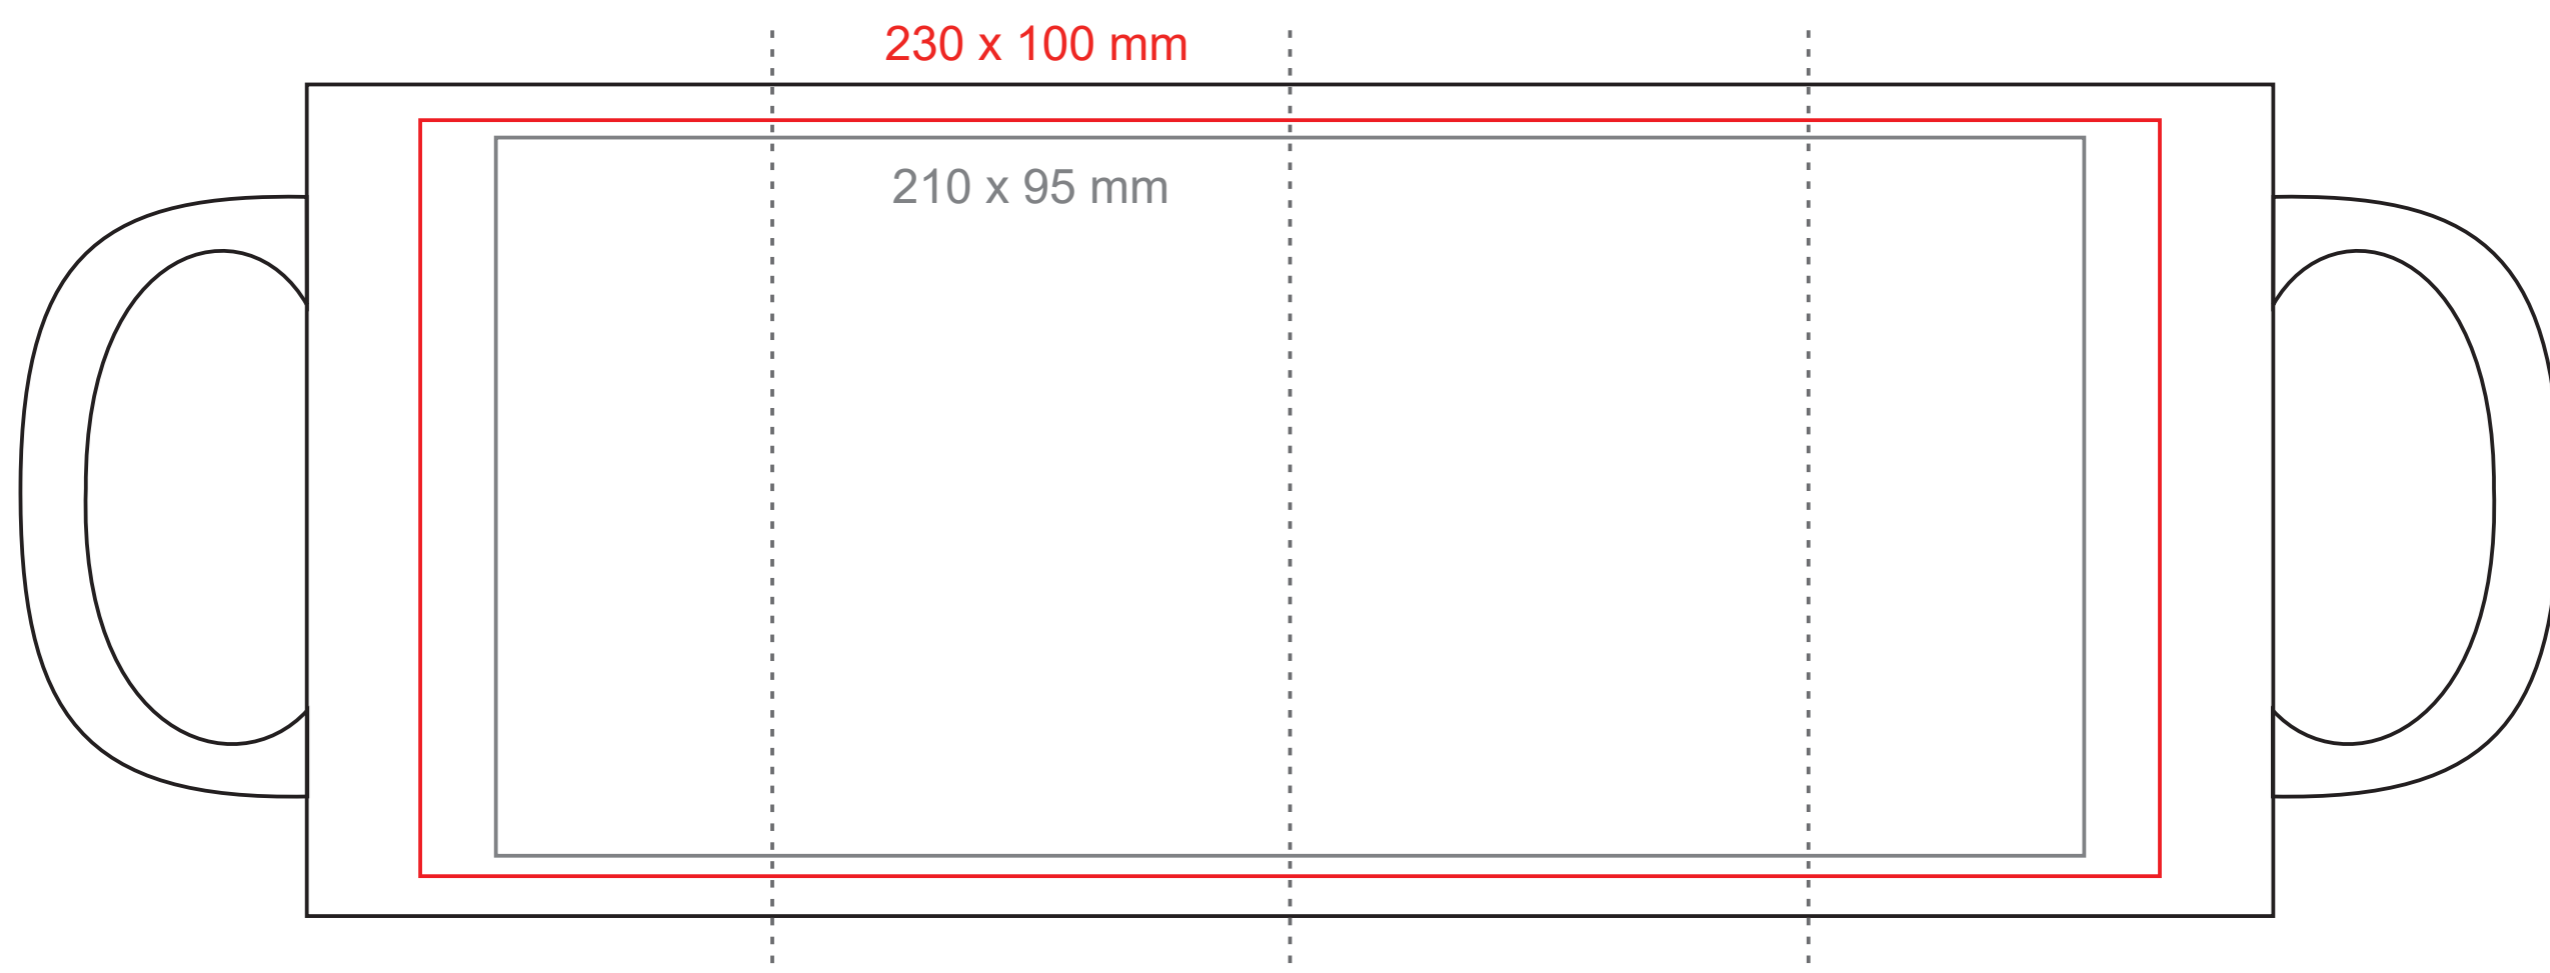

Tomek Big

420 ml / h: 110 mm / Ø 88 mm

Nadruk na uchu	- 60 x 10 mm
Nadruk wewnątrz na ściance	- 50 x 20 mm
Nadruk wewnątrz na dnie	- Ø 35 mm
Nadruk od spodu	- Ø 60 mm

*W przypadku projektów dla kalkomanii wybiegających poza standardową powierzchnię nadruku prosimy o kontakt z działem handlowym.

legenda

- Nadruk kalkomania (Transfer Print)
- Piaskowanie (Sensitive Touch)
- Nadruk bezpośredni (Direct Print)